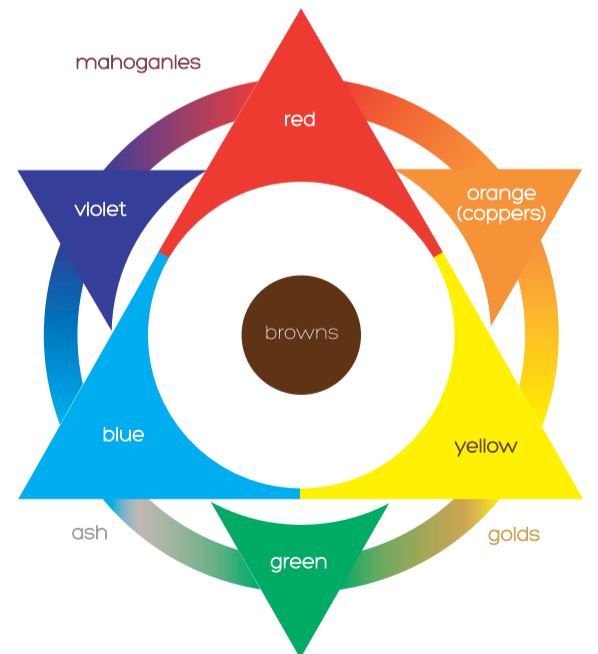

# COLOR CHART

---

CARTA DE COLOR  
CATÁLOGO DE CORES  
CARTE DE COULEURS  
ПАЛИТРА ОТТЕНКОВ

كاتالوگ رنگ مو • قائمة الألوان

## 1 COLORING 2 SOLUTIONS

1 COLORACIÓN 2 SOLUCIONES  
1 COLORAÇÃO 2 SOLUÇÕES

1 COULEUR 2 SOLUTIONS  
1 ОКРАШИВАНИЕ 2 СМЕШИВАНИЕ  
1 صبغ 2 محاليل  
1 رنگ 2 روش کار

- CREAM HAIRCOLOR LOW IN AMMONIA.
- COLORACIÓN EN CREMA CON BAJO CONTENIDO EN AMONIAO.
- COLORAÇÃO EM CREME COM BAIXO TEOR DE AMONIAO.
- LA CRÈME DE COLORATION À FAIBLE CONTENU EN AMMONIAC.
- ПЕРМАНЕНТНЫЙ КРАСИТЕЛЬ В ФОРМЕ КРЕМА С НИЗКИМ АММИАЧНЫМ ПОКАЗАТЕЛЕМ.

· كريم صبغ بمحتويات منخفضة من الأمونيا.  
· كرم رنگ مو با آمونیاک کم

- TONE-ON-TONE CAPABLE OF LIGHTENING UP TO 1 LEVEL.
  - TONO SOBRE TONO CAPAZ DE ACLARAR HASTA 1 TONO.
  - TOM SOBRE TOM CAPAZ DE ACLARAR ATÉ UM TOM.
  - TON SUR TON AVEC LA CAPACITÉ D'ÉCLAIRCIR JUSQU'À UNE TONALITÉ.
  - ТОН В ТОН - ВОЗМОЖНО ИСПОЛЬЗОВАНИЕ КРАСИТЕЛЯ КАК ПОЛУПЕРМАНЕНТНОГО.
- درجة لون على درجة لون مع قدرة للرفع حتى 1 درجة لون.  
· امکان روشن کردن تا 1 درجه رنگ.

## COLORIMETRY

COLORIMETRÍA · COLORIMETRIA · COLORIMETRIE

دیاگرامما قیاس الألوان · ترکیب بندی رنگها

- ash - ceniza - cinza - cendré - пепел - رمادي - خاکستری
- green - verde - verde - vert - зеленый - أخضر - سبز
- blue - azul - azul - bleuté - синий - أزرق - آبی
- violet - violeta - violeta - violet - фиолетовый - بنفسجي - بنفش
- mahoganes - caobas - mogno - acajou - махагоновый - ماهو غانی - ماهوگونی
- yellow - amarillo - amarelo - jaune - желтый - زرد - أصفر
- golds - dorados - dourado - doré - золотистый - طلائی - ذهبي
- orange(coppers) - naranja - laranja (acobreado) - orange - оранжевый - برتقالي - مسی
- red - rojo - vermelho - rouge - красный - قرمز - أحمر
- browns - marrones - castanhos - marron - коричневый - قهوه ای - قرمز - بني