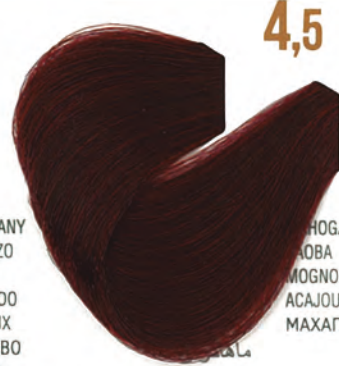

قرمز خیلی تند

4,62

ED PEARLY BROWN  
CASTAÑO ROJIZO PERLADO  
CASTANHO AVERMELHADO PERLADO  
CHÂTAÏN ROUGEÂTRE PERLE  
ТЕМНЫЙ КАШТАН КРАСНО-ПЕРЛАМУТРОВЫЙ

قرمز مرواریدی قهوه ای

6,64

FIERY RED  
ROJO FUEGO  
VERMELHO FOGO  
ROUX FEU  
ОГНЕННО-КРАСНЫЙ

قرمز آتشین  
أحمر ناري

**MAHOGANIES / CAOBAS MOGNO / ACAJOUS МАХАГОНОВЫЙ**

ماهو غاني  
ماهاگونی

3,56

ED MAHOGANY  
CAOBA ROJIZO MOGNO  
AVERMELHADO ACAJOU ROUX  
МАХАГОНОВО-КРАСНЫЙ

ماهاگونی قرمز

4,5

HOHOGANY  
CAOBA MOGNO  
ACAJOU  
МАХАГОНОВЫЙ